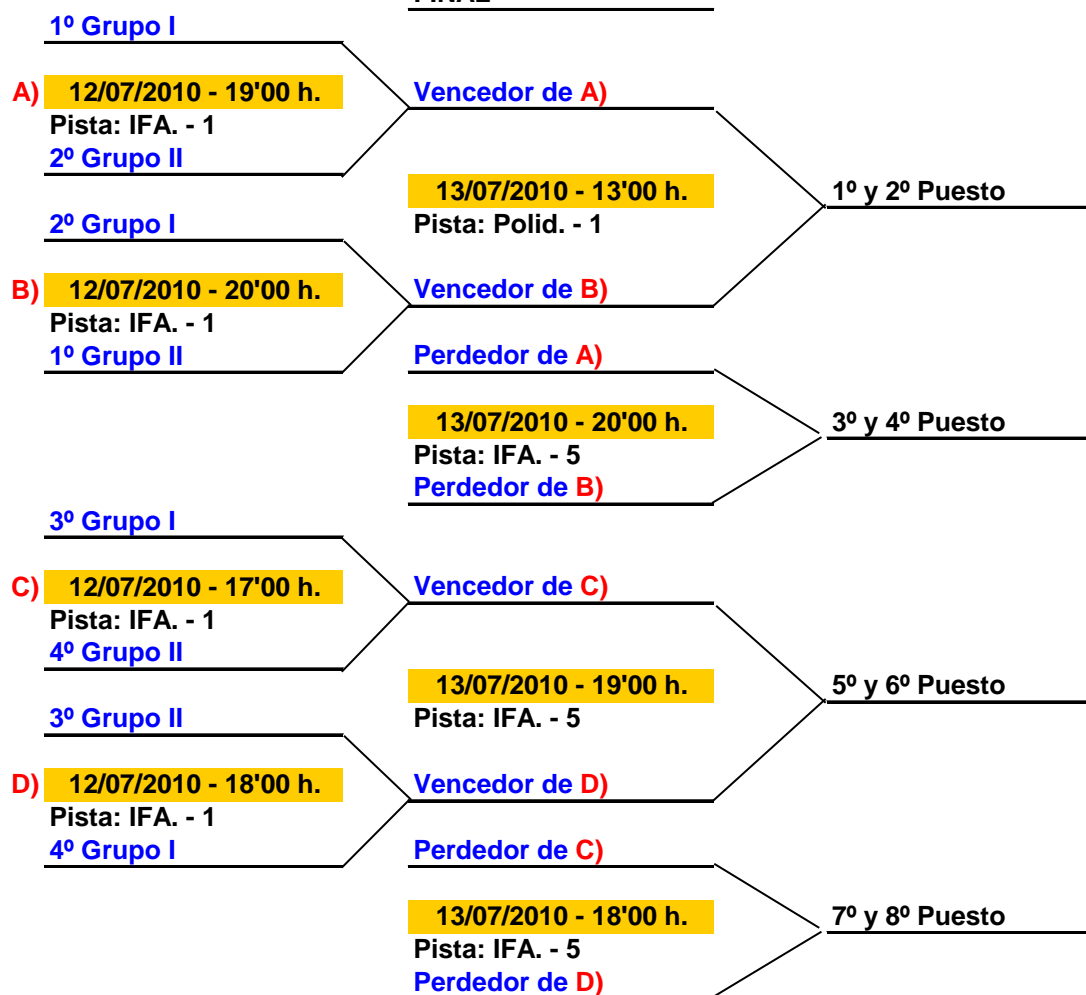

ELIMINATORIAS ALEVIN MASCULINO

SEMIFINAL

FINAL

ELIMINATORIAS ALEVIN FEMENINO

SEMIFINAL

FINAL

ELIMINATORIAS BENJAMIN MASCULINO

ELIMINATORIAS BENJAMIN FEMENINO

ELIMINATORIAS INFANTIL MASCULINO

ELIMINATORIAS INFANTIL FEMENINO

SEMIFINAL

FINAL

ELIMINATORIAS CADETE MASCULINO

ELIMINATORIAS CADETE FEMENINO

SEMIFINAL

FINAL

ELIMINATORIAS JUVENIL MASCULINO

ELIMINATORIAS JUVENIL FEMENINO

ELIMINATORIAS SENIOR MASCULINO

SEMIFINAL

Elda 89-90

A) 12/07/2010 - 20'00 h.

Pista: Polid. - 1
C. Bm. Ademur

Pub Pedal Santa Pola