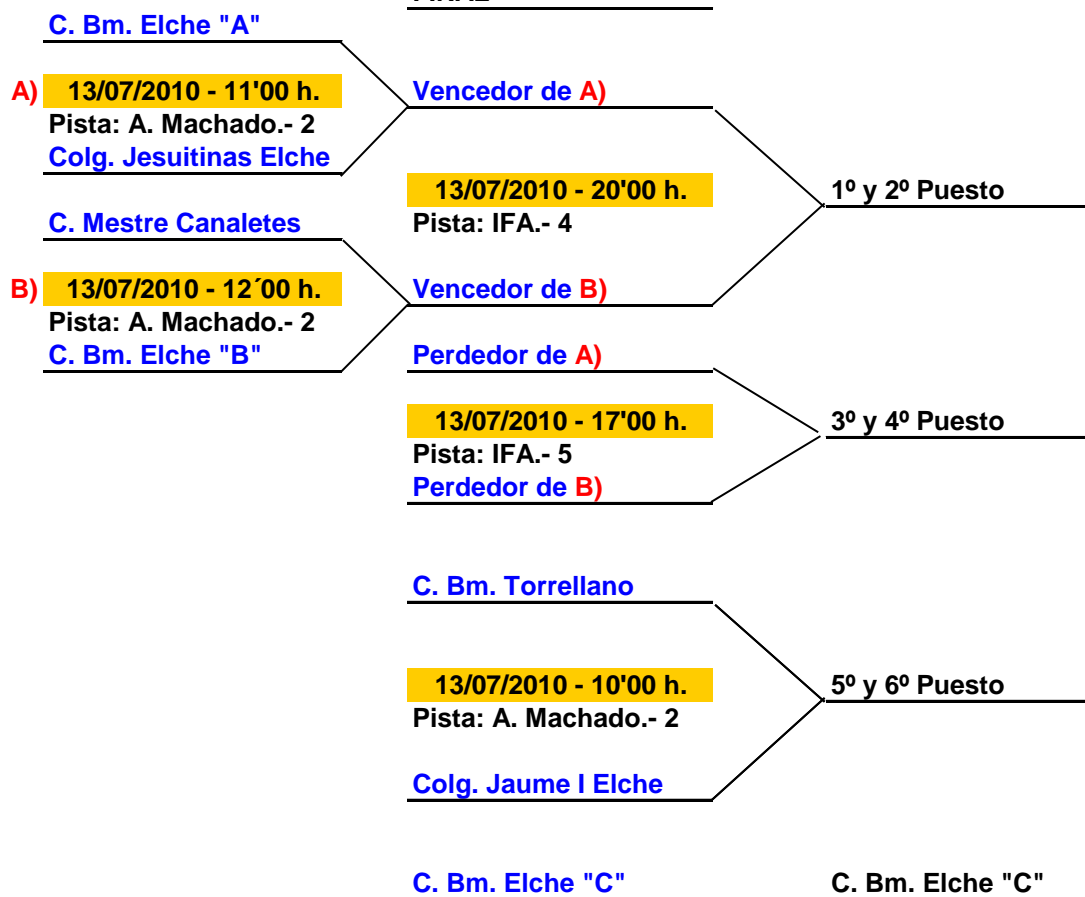

ELIMINATORIAS BENJAMIN MASCULINO

SEMIFINAL

FINAL

ELIMINATORIAS BENJAMIN FEMENINO

SEMIFINAL

FINAL

ELIMINATORIAS ALEVIN MASCULINO

ELIMINATORIAS ALEVIN FEMENINO

SEMIFINAL

Colg. Salesianos-Elche

A) 13/07/2010 - 12'00 h.
Pista: A. Machado.- 1
EDM Santa Pola

C. Bm. Elche "A"

B) 13/07/2010 - 13'00 h.
Pista: A. Machado.- 1
C. Bm. Elche "B"

FINAL

Vencedor de A)

13/07/2010 - 20'00 h.
Pista: Polid - 2