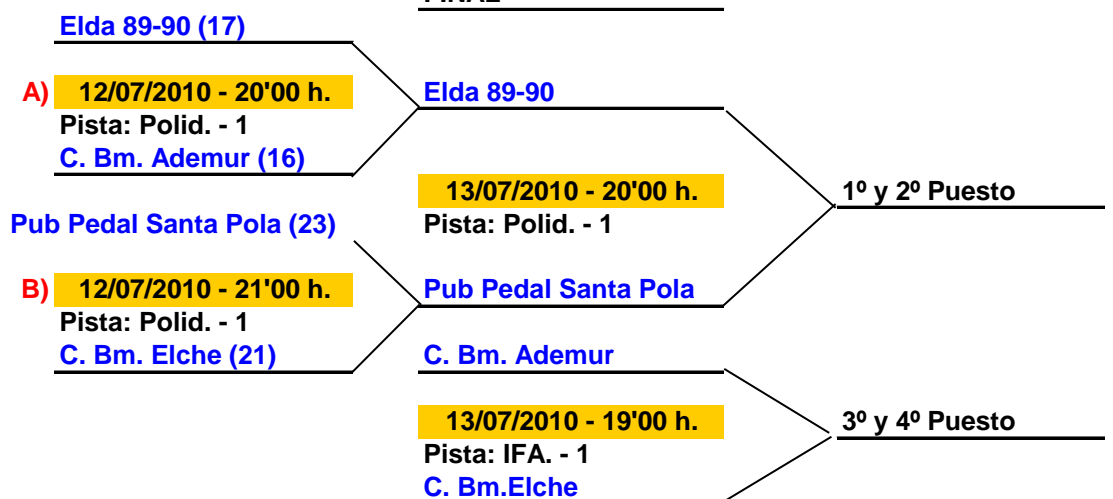

5º y 6º Puesto

7º y 8º Puesto

ELIMINATORIAS JUVENIL MASCULINO

SEMIFINAL

FINAL

ELIMINATORIAS JUVENIL FEMENINO

SEMIFINAL

FINAL

ELIMINATORIAS SENIOR MASCULINO

SEMIFINAL

FINAL

PUESTOS DEL 5º AL 10º

C. Bm. Torrellano (14)

12/07/2010 - 20'00 h.
Pista: IFA.- 6

Dolce Vita Elda (23)

9º y 10º Puesto