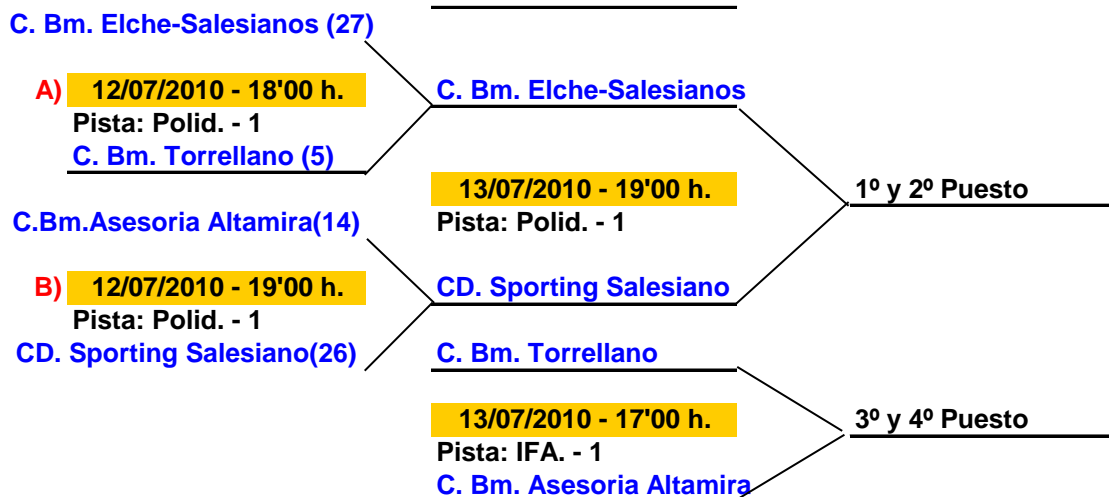

C. Bm. Elche (25)

D) 12/07/2010 - 18'00 h.
Pista: IFA. - 1
C. Bm. Monovar (12)

C. Bm. Elche

Sparvagen HF

13/07/2010 - 18'00 h.
Pista: IFA. - 5

C. Bm. Monovar

1º y 2º Puesto

3º y 4º Puesto

5º y 6º Puesto

7º y 8º Puesto

ELIMINATORIAS JUVENIL MASCULINO

SEMIFINAL

FINAL

ELIMINATORIAS JUVENIL FEMENINO

SEMIFINAL

FINAL