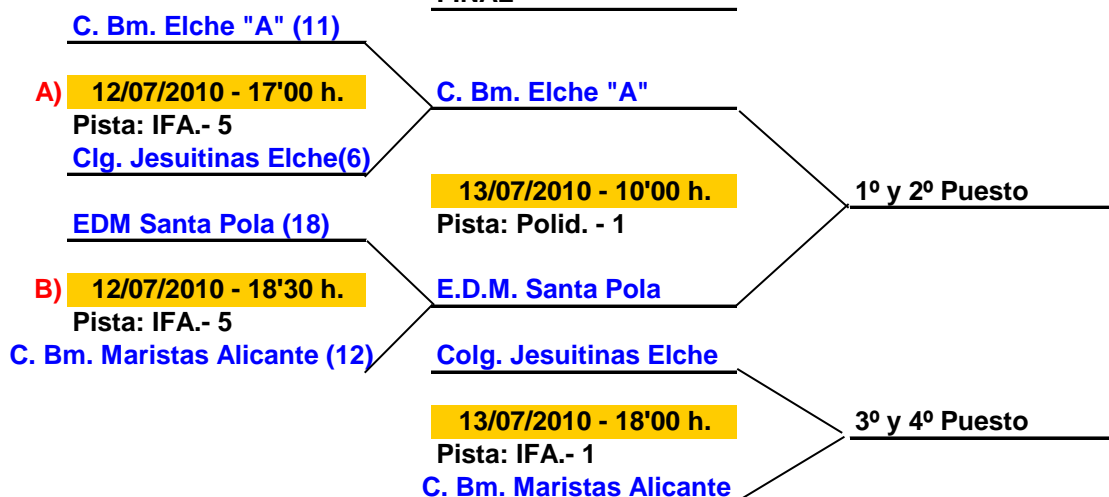

ELIMINATORIAS BENJAMIN MASCULINO

SEMIFINAL

FINAL

ELIMINATORIAS BENJAMIN FEMENINO

SEMIFINAL

FINAL

ELIMINATORIAS ALEVIN MASCULINO

ELIMINATORIAS ALEVIN FEMENINO

SEMIFINAL

Colg. Salesianos-Elche

A) 13/07/2010 - 12'00 h.
Pista: A. Machado.- 1
EDM Santa Pola

C. Bm. Elche "A"

B) 13/07/2010 - 13'00 h.
Pista: A. Machado.- 1
C. Bm. Elche "B"

FINAL

Vencedor de A)

13/07/2010 - 20'00 h.
Pista: Polid - 2