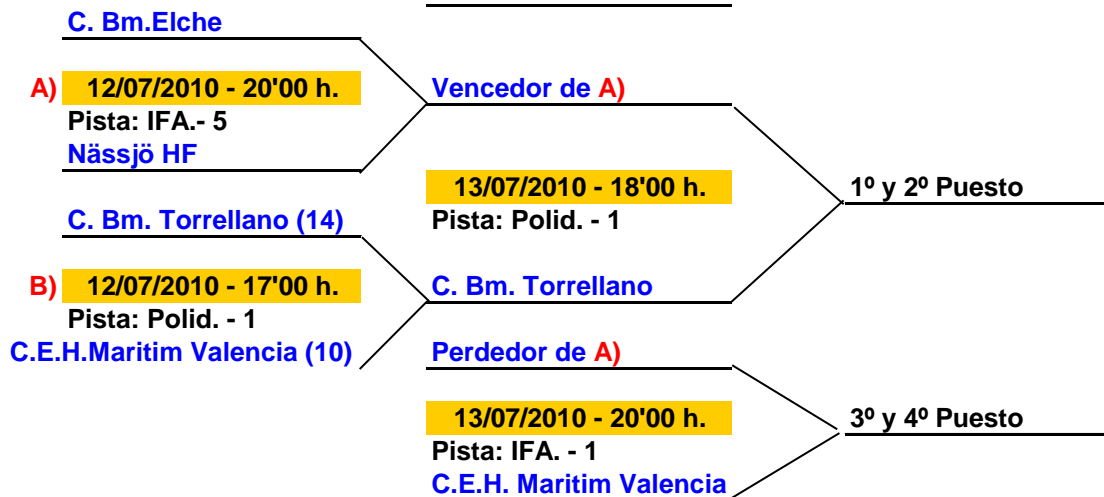

5º y 6º Puesto

7º y 8º Puesto

ELIMINATORIAS JUVENIL MASCULINO

SEMIFINAL

FINAL

ELIMINATORIAS JUVENIL FEMENINO

SEMIFINAL

FINAL

ELIMINATORIAS SENIOR MASCULINO

SEMIFINAL

FINAL

PUESTOS DEL 5º AL 10º

C. Bm. Torrellano (14)

12/07/2010 - 20'00 h.
Pista: IFA.- 6

Dolce Vita Elda (23)

9º y 10º Puesto