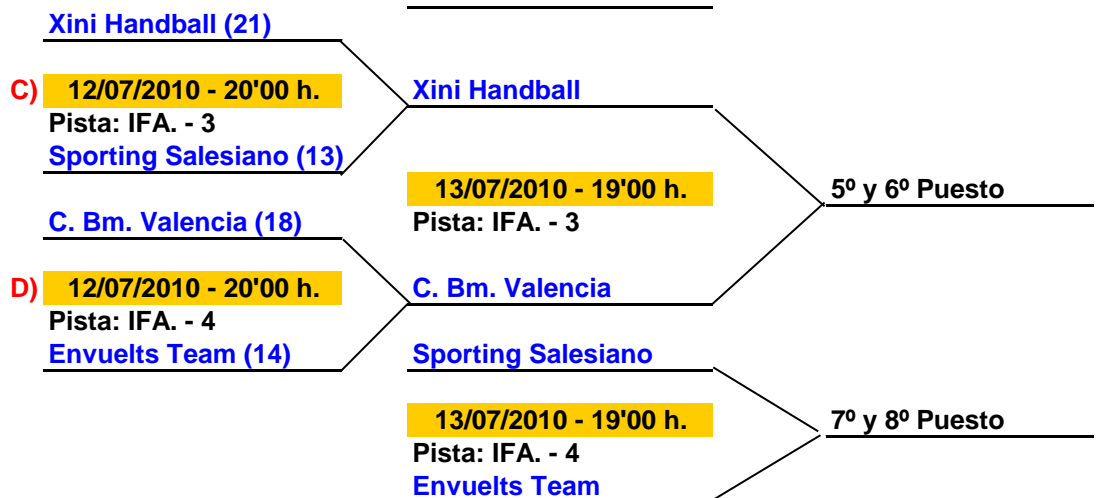

5º y 6º Puesto

7º y 8º Puesto

ELIMINATORIAS JUVENIL MASCULINO

SEMIFINAL

FINAL

ELIMINATORIAS JUVENIL FEMENINO

SEMIFINAL

FINAL

ELIMINATORIAS SENIOR MASCULINO

SEMIFINAL

FINAL

PUESTOS DEL 5º AL 10º

C. Bm. Torrellano (14)

12/07/2010 - 20'00 h.
Pista: IFA.- 6

Dolce Vita Elda (23)

9º y 10º Puesto