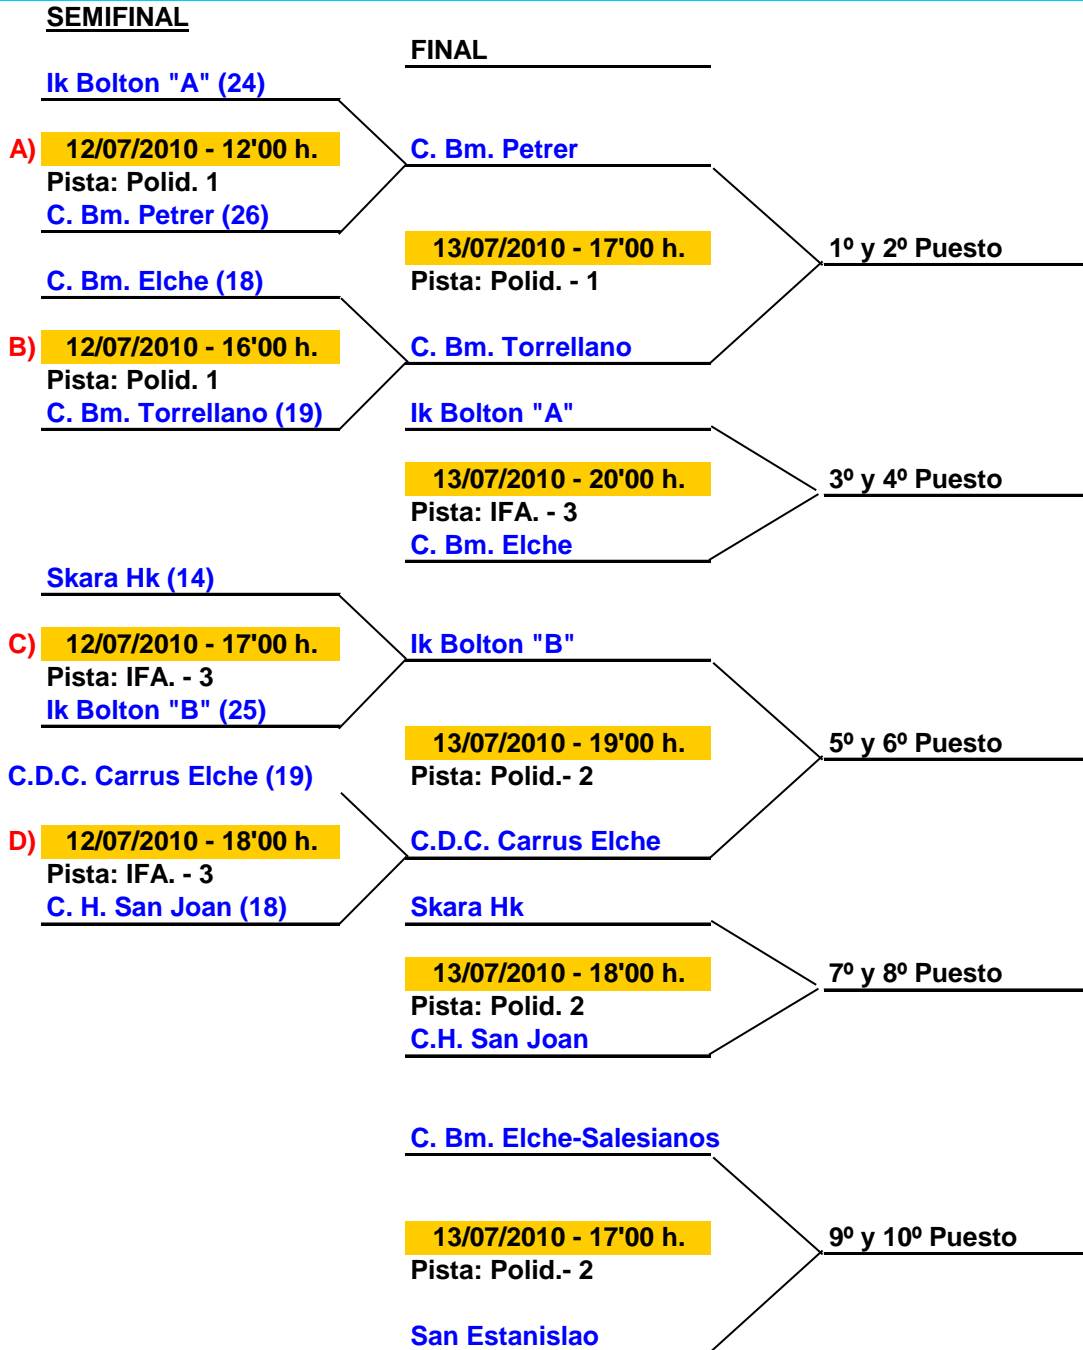

Colg. Jesuitinas Elche

1º y 2º Puesto

3º y 4º Puesto

5º y 6º Puesto

ELIMINATORIAS CADETE MASCULINO

ELIMINATORIAS CADETE FEMENINO

SEMIFINAL

FINAL