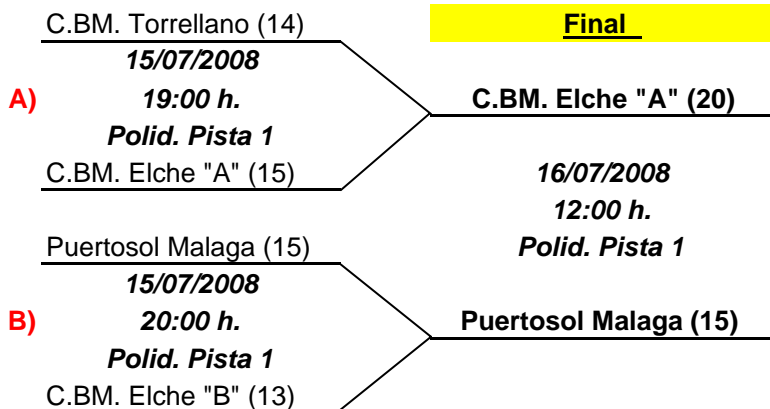

3º y 4º Puesto

<p>C. Bm. Elche "D" (13) 16/07/2008 19:15 h. <i>Antº Machado (2)</i> IFA - 4 </p> <hr/> <p>C.BM. Elche "A" (15)</p>

TORRELLANO CUP 2008

SEMIFINALES Y FINALES

ALEVIN MASCULINO

SEMIFINALES

3º y 4º Puesto

INFANTIL FEMENINA

SEMIFINALES

3º y 4º Puesto

INFANTIL MASCULINO

SEMIFINALES

3º y 4º Puesto

TORRELLANO CUP 2008 SEMIFINALES Y FINALES

CADETE FEMENINA

SEMIFINALES

3º y 4º Puesto

CADETE MASCULINO

SEMIFINALES

3º y 4º Puesto

JUVENIL FEMENINA

SEMIFINALES

3º y 4º Puesto