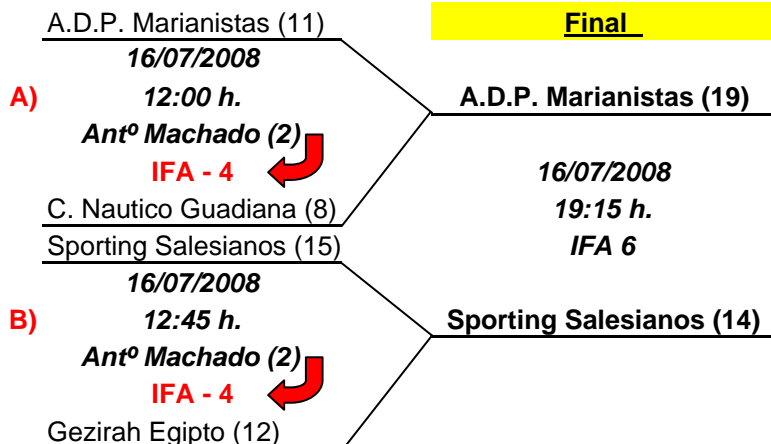

3º y 4º Puesto

<p>C. Bm. Elche "D" (13) 16/07/2008 19:15 h. <i>Antº Machado (2)</i> IFA - 4 </p> <hr/> <p>C.BM. Elche "A" (15)</p>

TORRELLANO CUP 2008

SEMIFINALES Y FINALES

ALEVIN MASCULINO

SEMIFINALES

3º y 4º Puesto

INFANTIL FEMENINA

SEMIFINALES

3º y 4º Puesto

INFANTIL MASCULINO

SEMIFINALES

3º y 4º Puesto

TORRELLANO CUP 2008 SEMIFINALES Y FINALES

CADETE FEMENINA