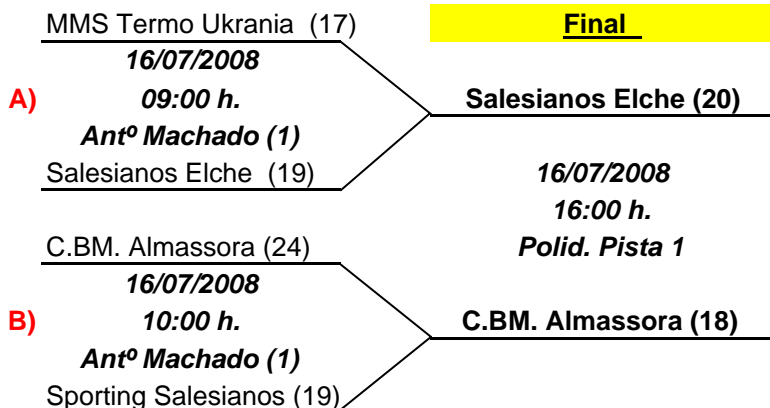

INFANTIL FEMENINA

SEMIFINALES

3º y 4º Puesto

INFANTIL MASCULINO

SEMIFINALES

3º y 4º Puesto

TORRELLANO CUP 2008 SEMIFINALES Y FINALES

CADETE FEMENINA

SEMIFINALES

3º y 4º Puesto

CADETE MASCULINO

SEMIFINALES

3º y 4º Puesto

JUVENIL FEMENINA

SEMIFINALES

3º y 4º Puesto

TORRELLANO CUP 2008

SEMIFINALES Y FINALES

JUVENIL MASCULINO

SEMIFINALES

	Final
<p>A) C.BM. Elche "A" (22) 15/07/2008 21:00 h. <i>Polid. Pista 1</i> C.BM. Elche "B" (10)</p>	<p>C.BM. Elche "A" (22) 16/07/2008 18:00 h. <i>Polid. Pista 1</i></p>
<p>B) Almada Atletico (21) 15/07/2008 22:00 h. <i>Polid. Pista 1</i> Pabellón Ourense (15)</p>	<p>Almada Atletico (13)</p>