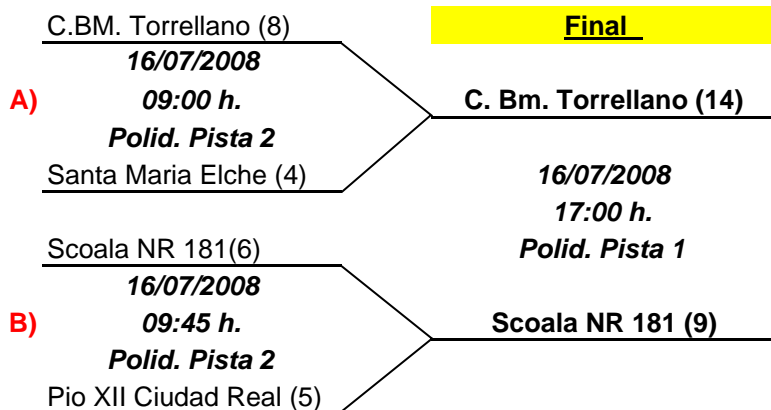

3º y 4º Puesto

<p>C. Bm. Elche "D" (13) 16/07/2008 19:15 h. <i>Antº Machado (2)</i> IFA - 4 </p> <hr/> <p>C.BM. Elche "A" (15)</p>

TORRELLANO CUP 2008

SEMIFINALES Y FINALES

ALEVIN MASCULINO

SEMIFINALES

3º y 4º Puesto

INFANTIL FEMENINA

SEMIFINALES

3º y 4º Puesto

INFANTIL MASCULINO

SEMIFINALES

3º y 4º Puesto

TORRELLANO CUP 2008 SEMIFINALES Y FINALES

CADETE FEMENINA

SEMIFINALES

3º y 4º Puesto

CADETE MASCULINO

SEMIFINALES

3º y 4º Puesto

JUVENIL FEMENINA

SEMIFINALES

3º y 4º Puesto